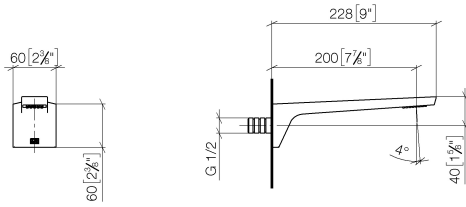

**CL.1 eSET Touchfree Waschtischbatterie ohne Ablaufgarnitur ohne
Temperatureinstellung - Chrom**

CL.1

ST 010 201 9705

- Ausladung 200 mm
- starrer Auslauf
- rechteckiges Strahlbild mit 40 Einzelstrahlen
- Bohrungsdurchmesser 37 mm
- bleifrei
- Anschluss 1/2"
- Steckanschluss-Montage
- Durchfluss max. 4,5 l/min
- Dieses Produkt leistet einen Beitrag zur Erfüllung der Vorgaben von nachhaltigen Gebäudezertifizierungen, z.B. LEED®, BREEAM®, DGNB

Empfohlenes Zubehör

- UP-Wandwinkel -** 35 085 970 90
- Max. Einbautiefe 163 mm
 - Min. Einbautiefe 90 mm

ST 010 201 9705
mm [inches]

Durchflussdiagramm

Zertifikate

LGA_28685. IAPMO_N-4976. IAPMO_8834 (1). IAPMO_4976 (6). WRAS_1512013.