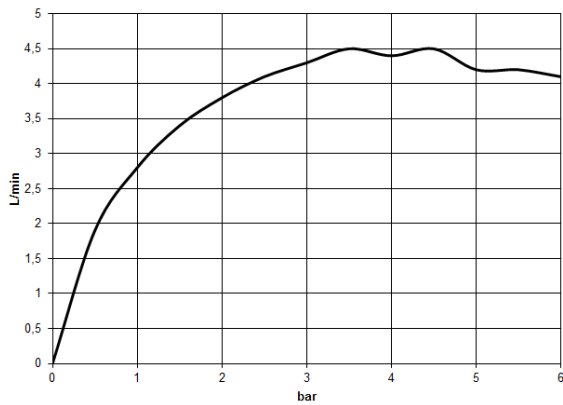

Empfohlenes Zubehör

- UP-Wandwinkel -** 35 085 970 90
- Max. Einbautiefe 163 mm
 - Min. Einbautiefe 90 mm

ST 010 201 9705
mm [inches]

Durchflussdiagramm

Zertifikate

LGA_28685. IAPMO_N-4976. IAPMO_8834 (1). IAPMO_4976 (6). WRAS_1512013.