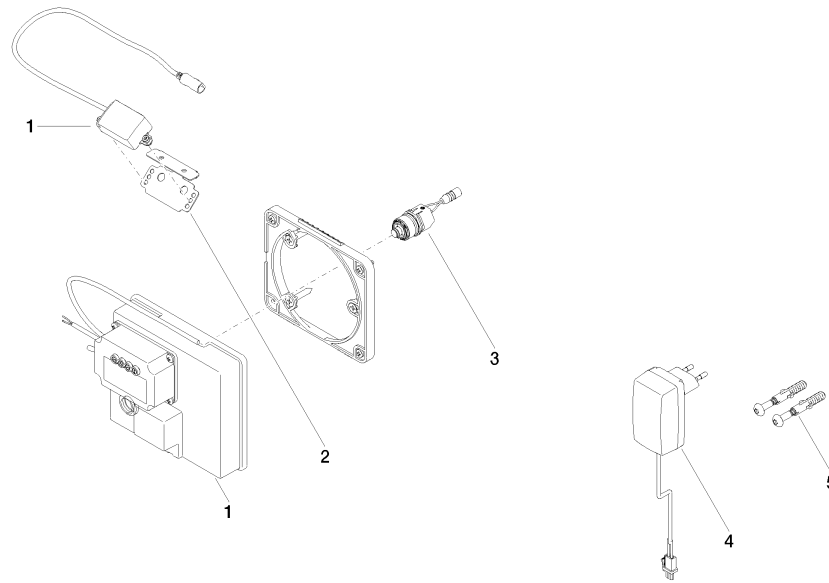

ST 010 201 9705

Ersatzteilstückliste

Nr.	Artikelnummer	Benennung	Verbaumenge	Lieferzeit
1	90 10 01 177 00 90	Elektrozubehoer	1	2
2	90 17 20 199 00 90	Halter	1	2
3	04 30 50 079 00 90	Ventil	1	2
4	04 10 01 050 00 90	Netzteil	1	60
5	04 30 31 024 01 90	Befestigungssatz	1	2