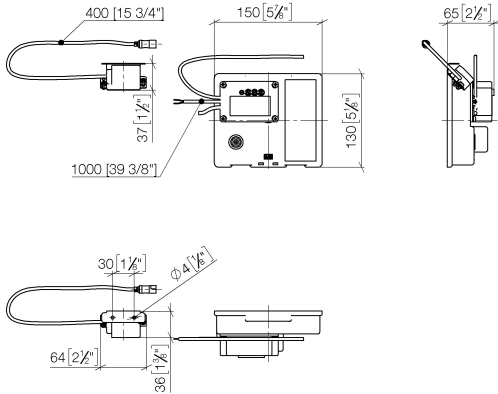

Benötigtes Zubehör

eSET Touchfree 35 743 970 90
Waschtischbatterie ohne
Temperatureinstellung zur
Kombination mit Wandarmaturen -
 •Min. Einbautiefe 90 mm
 •Max. Einbautiefe 125 mm

Benötigtes Zubehör

eSET Touchfree 35 742 970 90
Waschtischbatterie ohne
Temperatureinstellung zur
Kombination mit Standarmaturen -

Empfohlenes Zubehör

Verlängerung für Touchfree 500 12 765 970 90
mm -

ST 010 201 9705
mm [inches]

Zertifikate

LGA_29120.	WRAS_1906116.	IAPMO_EGS.	CE000001_eSet_Tou chfree_20171206_D E_signed.	CE000002_eSet_Tou chfree_20171206_E N_signed.
LGA_29119.				

**CL.1 eSET Touchfree Waschtischbatterie ohne Ablaufgarnitur ohne
Temperatureinstellung - Chrom**

CL.1

ST 010 201 9705

- Ausladung 200 mm
- starrer Auslauf
- rechteckiges Strahlbild mit 40 Einzelstrahlen
- Bohrungsdurchmesser 37 mm
- bleifrei
- Anschluss 1/2"
- Steckanschluss-Montage
- Durchfluss max. 4,5 l/min
- Dieses Produkt leistet einen Beitrag zur Erfüllung der Vorgaben von nachhaltigen Gebäudezertifizierungen, z.B. LEED®, BREEAM®, DGNB