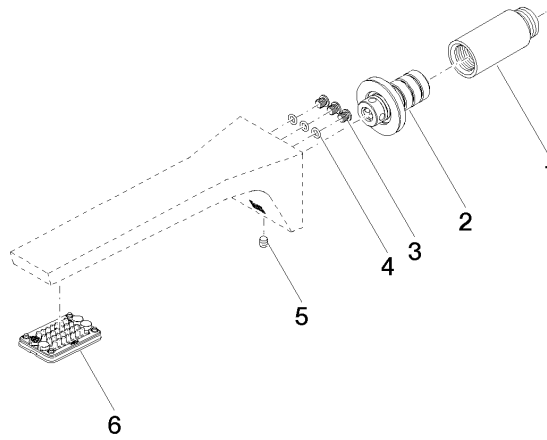

Empfohlenes Zubehör

- UP-Wandwinkel -** 35 085 970 90
- Max. Einbautiefe 163 mm
 - Min. Einbautiefe 90 mm

ST 010 201 9705
mm [inches]

Durchflussdiagramm

Zertifikate

LGA_28685. IAPMO_N-4976. IAPMO_8834 (1). IAPMO_4976 (6). WRAS_1512013.

IAPMO_6397.

Ersatzteilstückliste

Nr.	Artikelnummer	Benennung	Verbaumenge	Lieferzeit
1	09 24 03 081 10 90	Verlaengerung	1	2
2	90 24 03 108 01 90	Nippel Set	1	2
3	09 30 30 113 20 90	Schraube	3	2
4	09 14 10 001 90	Dichtung	3	2
5	90 31 11 004 00 90	Stift	1	2
6	90 11 02 297 00 90	Luftsprudler	1	2